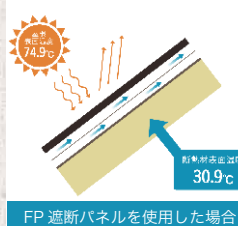

「FPの家」を支えるFPウレタン断熱パネルの特長!

夏涼しく、冬暖かい。FPの家の省エネ・快適空間。

独自のウレタンパネルにより優れた断熱性と気密性を発揮することに加え、FP断熱パネルが高い断熱性も実現。

比較すると、**17.2℃**も違います。

- 屋根 / FP 遮断パネル**
夏は涼しく、冬暖かい。ロフトや吹き抜けも可能、部屋のすみずみまで快適空間。
- 壁 / FP ウレタン断熱パネル**
硬質ウレタンフォームによる高い断熱性能。耐水性・耐久性に優れ、経年劣化がほとんどありません。
- 床 / FP 床パネル**
ウレタンの優れた断熱性と保湿性が床下からの冷氣・湿気をシャットアウト。