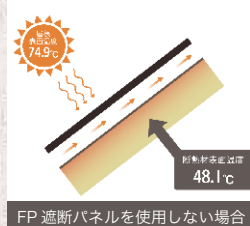

「FPの家」を支えるFPウレタン断熱パネルの特長!

夏涼しく、冬暖かい。FPの家の省エネ・快適空間。

独自のウレタンパネルにより優れた断熱性と気密性を発揮することに加え、FP断熱パネルが高い断熱性も実現。

比較すると、**17.2℃**も違います。

- 屋根 / FP 遮断パネル**
夏は涼しく、冬暖かい。ロフトや吹き抜けも可能、部屋のすみずみまで快適空間。
- 壁 / FP ウレタン断熱パネル**
硬質ウレタンフォームによる高い断熱性能。耐水性・耐久性に優れ、経年劣化がほとんどありません。
- 床 / FP 床パネル**
ウレタンの優れた断熱性と保湿性が床下からの冷氣・湿気をシャットアウト。