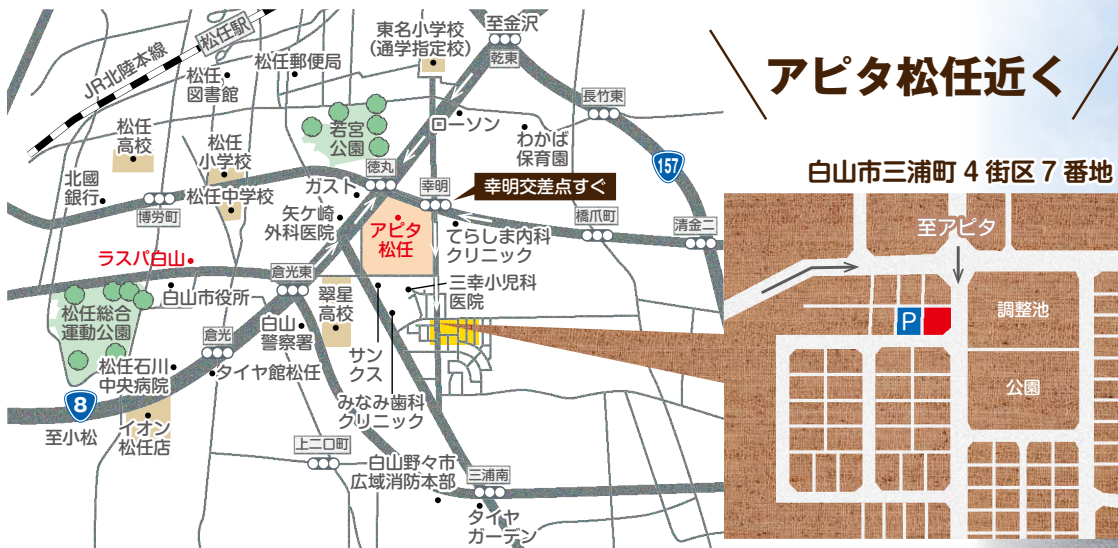

2日間限り

2月20日±21日開催

時間 / 10:00~17:00

ボクの部屋、
忘れないでね!

Image Photo

白山市三浦町 菜のはなニュータウン 会場案内図

高気密・高断熱の全国ブランドFPの家

FPの家 石川